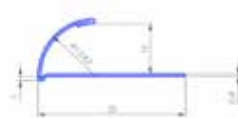

PERFILES Y COMPLEMENTOS

CATÁLOGO 2016

Índice

- | | | |
|--------------------------------|--|-------------------|
| 1. PERFILES ACERO | Guardacantos - Listelos - Ángulos - Peldaños - Remates | pág. 3-5 |
| 2. PERFILES ALUMINIO | Guardacantos - Listelos - Niveles - Ángulos - Remates | pág. 6-9 |
| 3. PERFILES FIBRA | Guardacantos - Listelos - Peldaños | pág. 10 |
| 4. PELDAÑOS | Aluminio - Aluminio con goma | pág. 11 |
| 5. ESCOCIAS | Aluminio | pág. 12 |
| 6. PERFILES PVC | Guardacantos - Remates - Juntas de dilatación | pág. 13-16 |
| 7. PERFILES YESO | Metálicos - Pvc | pág. 17 |
| 8. PERFILES CARTÓN YESO | Metálicos - Pvc | pág. 17 |
| 9. PERFILES MORTERO | Metálicos - Pvc | pág. 18 |
| 10. OTROS | Berenjenos - Rastreles | pág. 18 |
| 11. CONDICIONES | Condiciones de venta - Oficinas | pág. 19 |

PERFILES ACERO Guardacantos - Listelos

GC. 12 mm

Guardacanto acero inoxidable 2,6 m

Ref.	Medida	Longitud	Uds/cj	€/pieza
01135	10 mm	2,6 m	25	-
01136				-
01404				-
01263	12 mm	2,6 m	25	-
01264				-
01405				-

* Consultar disponibilidad

Listelo 12 x 12 mm

Listelo acero inoxidable 2,6 m

Ref.	Medida	Longitud	Uds/cj	€/pieza
01744	8 x 8 mm	2,6 m	25	-
01745				-
01740				-
01741	10 x 10 mm	2,6 m	25	-
01743				-
01742				-
01153	12 x 12 mm	2,6 m	25	-
01154				-
01388				-
01390	14 x 14 mm	2,6 m	25	-
01392				-
01393				-
01379	25 x 12 mm	2,6 m	25	-
01380				-