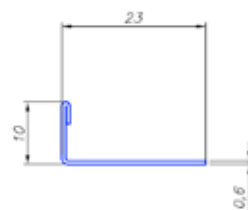

* Consultar disponibilidad

Perfil acero "ALFA"

Ref.	Medida	Longitud	Uds/cj	€/pieza
00750	12 x 12 mm	2,5 m	25	-

* Consultar disponibilidad

Peldaño acero

Ref.	Medida	Longitud	Uds/cj	€/pieza
01438	25 x 12 mm	2,5 m	25	-

* Consultar disponibilidad

PERFILES ACERO Remates - Ángulos

Remate 10 mm

Remate separador acero 2,6 m

Ref.	Medida	Longitud	Uds/cj	€/pieza
00501	6 mm	2,6 m	25	-
00502				-
00503				-
00504	8 mm			-
00505				-
00506				-
00507	10 mm			-
00508				-
00509				-
00510	12,5 mm			-
00511				-
00512				-
00513	15 mm			-
00514				-
00515				-