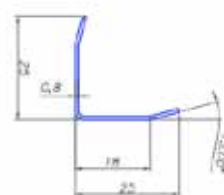

* Consultar disponibilidad

PERFILES ACERO Remates - Ángulos

Remate 10 mm

Remate separador acero 2,6 m

Ref.	Medida	Longitud	Uds/cj	€/pieza
00501	6 mm	2,6 m	25	-
00502				-
00503				-
00504	8 mm			-
00505				-
00506				-
00507	10 mm			-
00508				-
00509				-
00510	12,5 mm			-
00511				-
00512				-
00513	15 mm			-
00514				-
00515				-

* Consultar disponibilidad

Ángulo ext. 25 mm

Ángulo exterior acero 2,6 m

Ref.	Medida	Longitud	Uds/cj	€/pieza
01427	20 mm	2,6 m	25	-
01434				-
01428				-
01429	25 mm			-
01435				-
01430				-
01431	30 mm			-
01436				-
01432				-